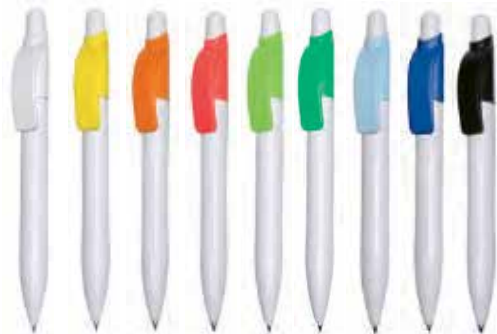

SERIE 290 BC

BI GI AR RO VE VS AZ BL NE