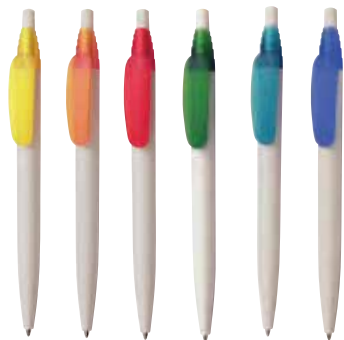

GI AR RO VE TU BL SERIE 210 BT