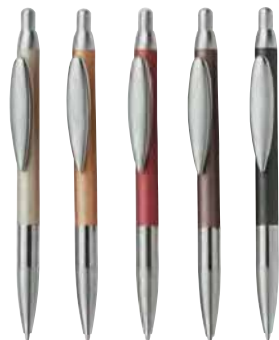

OR RA BR TI GF SERIE 450 MA

caratteristiche

Corpo in metallo. Laccature atossiche in conformità alle severe normative europee sulla sicurezza dei materiali. Scrittura di alta qualità internazionale grazie all'utilizzo di refills Jumbo ed inchiostri Dokumental: il meglio disponibile sul mercato!