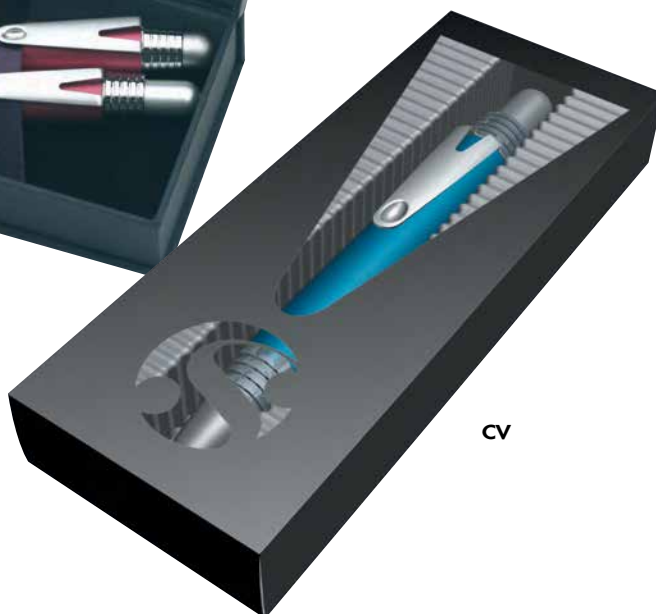

characteristics

Top of the Stilus range. Precious briar wood or acrylic turned barrel, hand polished. Chrome plated metal parts. Top international quality writing thanks to metal Parker-type refills and black Dokumental inks: the very best available on the market!

caratteristiche

*Top della gamma Stilus.
Corpo in radica o in pregiato materiale acrilico tornito e lucidato a mano.
Particolari in metallo cromato.
Scrittura di alta qualità internazionale grazie all'utilizzo di refills tipo Parker in metallo ed inchiostri Dokumental: il meglio disponibile sul mercato!*

R9

CV