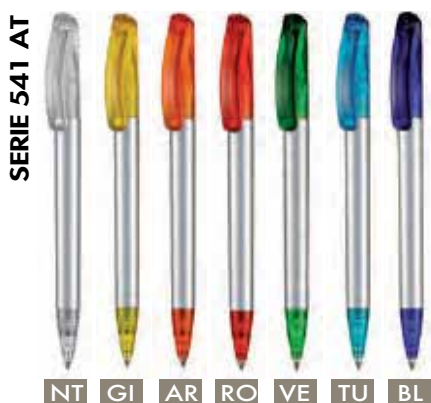

characteristics

Made of the finest quality ABS, non-toxic, without lead, cadmium and any other heavy metals, in compliance with the strict European regulations on material safety. Top international quality writing refills Parker type, Jumbo or X20 (depending on version requested) Dokumental inks: the very best available on the market!

caratteristiche

Prodotta in ABS di prima qualità, atossico, privo di piombo, cadmio ed altri materiali pesanti in conformità alle severe normative europee sulla sicurezza dei materiali. Scrittura di alta qualità internazionale grazie all'utilizzo di refills tipo Parker, Jumbo o X20 (a seconda delle versioni) inchiostri Dokumental: il meglio disponibile sul mercato!