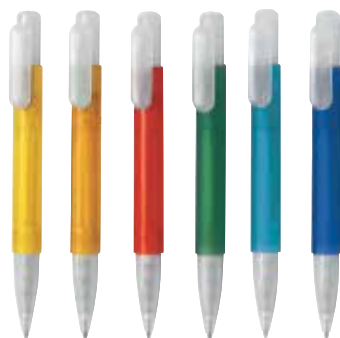

GI AR RO VE TU BL SERIE 230 TS