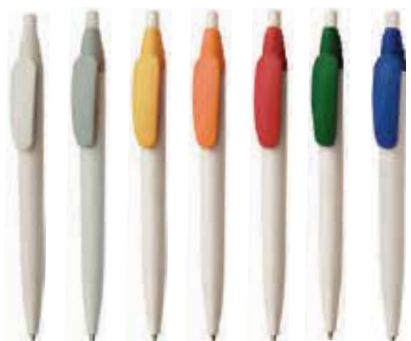

# Cyber

43

**510**  
ball point pen  
*penna a sfera*

BI GR GI AR RO VE BL SERIE 210 BC