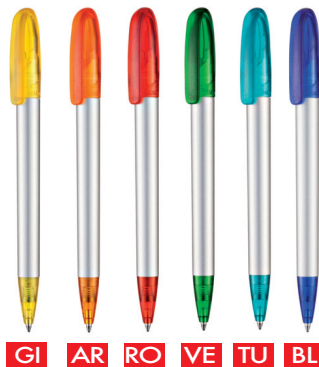

SERIE 101 AT

GI AR RO VE TU BL