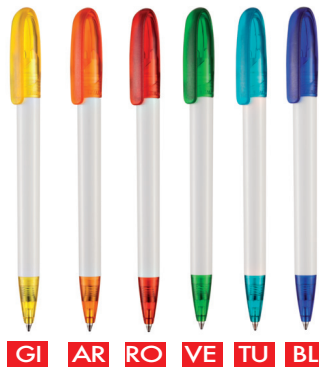

DESIGN
PATENT
PENDING

Compact

101

ball point pen
penna a sfera

SERIE 101 CC

BI GI AR RO RS VI VE AZ BL MA NE

SERIE 101 BT

GI AR RO VE TU BL

Top international quality writing refills

Parker type, Jumbo or X20 (depending on version requested) Dokumental inks: the very best available on the market!

caratteristiche

Prodotta in ABS di prima qualità, atossico, privo di piombo, cadmio ed altri materiali pesanti in conformità alle severe normative europee sulla sicurezza dei materiali. Scrittura di alta qualità internazionale grazie all'utilizzo di refills tipo Parker, Jumbo o X20 (a seconda delle versioni) inchiostri Dokumental: il meglio disponibile sul mercato!